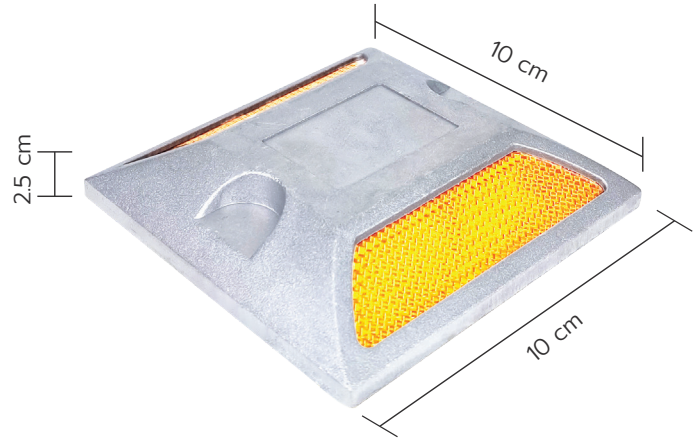

# Reflective Road Stud Yellow

หมุดสะท้อนแสง Atraff อลูมิเนียม2หน้า สีเหลือง

TA16019

## รายละเอียดทั่วไป

หมุดสะท้อนแสง ใช้สำหรับ ติดตั้งบนถนน ตามไหล่ทาง หัวถนน หรือติดตามเส้นแบ่งเลน เส้นขอบถนน เพื่อให้สามารถเห็นได้ชัดเจน ในเวลากลางคืน

- Brand : A-TRAFF
- Material : อลูมิเนียมอัลลอยด์
- ขนาด : 10 x 10 x 2.5 cm.
- ขนาดเดือย : 5 cm.
- น้ำหนัก : 0.34 kg.
- รองรับน้ำหนักได้ : 20 ตัน
- สะท้อนแสง : สีเหลือง
- หมุดทำมาจากอลูมิเนียมอัลลอยด์ชนิดมีเดือย
- แผ่นสะท้อนแสงเป็นพลาสติกอะคริลิกสะท้อนแสงแบบแก้วปริซึม
- ให้ความสว่าง สามารถสะท้อนแสงไฟได้ดี
- ผิวหน้าทนทาน ใช้งานได้ยาวนาน ทนแดดทนฝน
- รับน้ำหนักและทนแรงกดทับได้มากถึง 20 ตัน
- ช่วยในการลดอุบัติเหตุในบนท้องถนนได้ดีในเวลากลางคืน เพราะสามารถมองเห็นได้จากระยะไกลเมื่อแสงไฟตกกระทบ

## Feature

1. หมุดทำมาจาก อลูมิเนียมอัลลอยด์ชนิดมีเดือย

2. แผ่นสะท้อนแสงเป็นพลาสติก อะคริลิกสะท้อนแสงแบบแก้วปริซึม

3. ให้ความสว่าง สามารถสะท้อนแสงไฟได้ดี

4. ผิวหน้าทนทานใช้งานได้ยาวนาน ทนแดดทนฝน