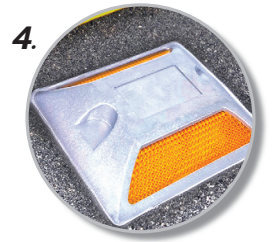

# Reflective Road Stud Yellow

หมุดสะท้อนแสง Atraff อลูมิเนียม2หน้า สีเหลือง

TA16019

## รายละเอียดทั่วไป

หมุดสะท้อนแสง ใช้สำหรับ ติดตั้งบนถนน ตามไหล่ทาง หัวถนน หรือติดตามเส้นแบ่งเลน เส้นขอบถนน เพื่อให้สามารถเห็นได้ชัดเจน ในเวลากลางคืน

- Brand : A-TRAFF
- Material : อลูมิเนียมอัลลอยด์
- ขนาด : 10 x 10 x 2.5 cm.
- ขนาดเดือย : 5 cm.
- น้ำหนัก : 0.34 kg.
- รองรับน้ำหนักได้ : 20 ตัน
- สะท้อนแสง : สีเหลือง
- หมุดทำมาจากอลูมิเนียมอัลลอยด์ชนิดมีเดือย
- แผ่นสะท้อนแสงเป็นพลาสติกอะคริลิกสะท้อนแสงแบบแก้วปริซึม
- ให้ความสว่าง สามารถสะท้อนแสงไฟได้ดี
- ผิวหน้าทนทาน ใช้งานได้ยาวนาน ทนแดดทนฝน
- รับน้ำหนักและทนแรงกดทับได้มากถึง 20 ตัน
- ช่วยในการลดอุบัติเหตุในบนท้องถนนได้ดีในเวลากลางคืน เพราะสามารถมองเห็นได้จากระยะไกลเมื่อแสงไฟตกกระทบ

## Feature

1. หมุดทำมาจาก อลูมิเนียมอัลลอยด์ชนิดมีเดือย

2. แผ่นสะท้อนแสงเป็นพลาสติก อะคริลิกสะท้อนแสงแบบแก้วปริซึม

3. ให้ความสว่าง สามารถสะท้อนแสงไฟได้ดี

4. ผิวหน้าทนทานใช้งานได้ยาวนาน ทนแดดทนฝน

## Preview

side

back