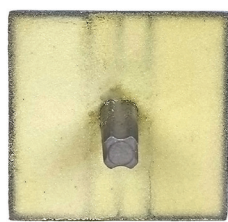

# Reflective Road Stud Yellow

หมุดสะท้อนแสง Atraff อลูมิเนียม2หน้า สีเหลือง

TA16019

## รายละเอียดทั่วไป

หมุดสะท้อนแสง ใช้สำหรับ ติดตั้งบนถนน ตามไหล่ทาง หัวถนน หรือติดตามเส้นแบ่งเลน เส้นขอบถนน เพื่อให้สามารถเห็นได้ชัดเจน ในเวลากลางคืน

- Brand : A-TRAFF
- Material : อลูมิเนียมอัลลอยด์
- ขนาด : 10 x 10 x 2.5 cm.
- ขนาดเดือย : 5 cm.
- น้ำหนัก : 0.34 kg.
- รองรับน้ำหนักได้ : 20 ตัน
- สะท้อนแสง : สีเหลือง
- หมุดทำมาจากอลูมิเนียมอัลลอยด์ชนิดมีเดือย
- แผ่นสะท้อนแสงเป็นพลาสติกอะคริลิกสะท้อนแสงแบบแก้วปริซึม
- ให้ความสว่าง สามารถสะท้อนแสงไฟได้ดี
- ผิวหน้าทนทาน ใช้งานได้ยาวนาน ทนแดดทนฝน
- รับน้ำหนักและทนแรงกดทับได้มากถึง 20 ตัน
- ช่วยในการลดอุบัติเหตุในบนท้องถนนได้ดีในเวลากลางคืน เพราะสามารถมองเห็นได้จากระยะไกลเมื่อแสงไฟตกกระทบ

## Feature

1. หมุดทำมาจาก อลูมิเนียมอัลลอยด์ชนิดมีเดือย

2. แผ่นสะท้อนแสงเป็นพลาสติก อะคริลิกสะท้อนแสงแบบแก้วปริซึม

3. ให้ความสว่าง สามารถสะท้อนแสงไฟได้ดี

4. ผิวหน้าทนทานใช้งานได้ยาวนาน ทนแดดทนฝน

## Preview

side

back