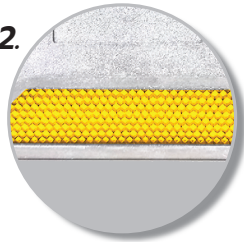

# Reflective Road Stud Yellow

หมุดสะท้อนแสง Atraff อลูมิเนียม2หน้า สีเหลือง

TA16019

## รายละเอียดทั่วไป

หมุดสะท้อนแสง ใช้สำหรับ ติดตั้งบนถนน ตามไหล่ทาง หัวถนน หรือติดตามเส้นแบ่งเลน เส้นขอบถนน เพื่อให้สามารถเห็นได้ชัดเจน ในเวลากลางคืน

- Brand : A-TRAFF
- Material : อลูมิเนียมอัลลอยด์
- ขนาด : 10 x 10 x 2.5 cm.
- ขนาดเดือย : 5 cm.
- น้ำหนัก : 0.34 kg.
- รองรับน้ำหนักได้ : 20 ตัน
- สะท้อนแสง : สีเหลือง
- หมุดทำมาจากอลูมิเนียมอัลลอยด์ชนิดมีเดือย
- แผ่นสะท้อนแสงเป็นพลาสติกอะคริลิกสะท้อนแสงแบบแก้วปริซึม
- ให้ความสว่าง สามารถสะท้อนแสงไฟได้ดี
- ผิวหน้าทนทาน ใช้งานได้ยาวนาน ทนแดดทนฝน
- รับน้ำหนักและทนแรงกดทับได้มากถึง 20 ตัน
- ช่วยในการลดอุบัติเหตุในบนท้องถนนได้ดีในเวลากลางคืน เพราะสามารถมองเห็นได้จากระยะไกลเมื่อแสงไฟตกกระทบ

## Feature

1. หมุดทำมาจาก อลูมิเนียมอัลลอยด์ชนิดมีเดือย

2. แผ่นสะท้อนแสงเป็นพลาสติก อะคริลิกสะท้อนแสงแบบแก้วปริซึม

3. ให้ความสว่าง สามารถสะท้อนแสงไฟได้ดี

4. ผิวหน้าทนทานใช้งานได้ยาวนาน ทนแดดทนฝน