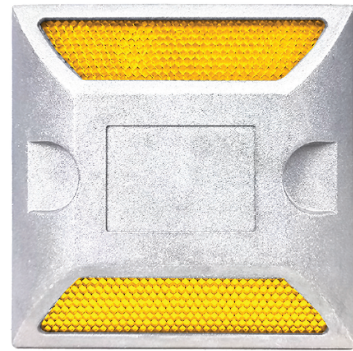

# Reflective Road Stud Yellow

หมุดสะท้อนแสง Atraff อลูมิเนียม2หน้า สีเหลือง

TA16019

## รายละเอียดทั่วไป

หมุดสะท้อนแสง ใช้สำหรับ ติดตั้งบนถนน ตามไหล่ทาง หัวถนน หรือติดตามเส้นแบ่งเลน เส้นขอบถนน เพื่อให้สามารถเห็นได้ชัดเจน ในเวลากลางคืน

- Brand : A-TRAFF
- Material : อลูมิเนียมอัลลอยด์
- ขนาด : 10 x 10 x 2.5 cm.
- ขนาดเดือย : 5 cm.
- น้ำหนัก : 0.34 kg.
- รองรับน้ำหนักได้ : 20 ตัน
- สะท้อนแสง : สีเหลือง
- หมุดทำมาจากอลูมิเนียมอัลลอยด์ชนิดมีเดือย
- แผ่นสะท้อนแสงเป็นพลาสติกอะคริลิกสะท้อนแสงแบบแก้วปริซึม
- ให้ความสว่าง สามารถสะท้อนแสงไฟได้ดี
- ผิวหน้าทนทาน ใช้งานได้ยาวนาน ทนแดดทนฝน
- รับน้ำหนักและทนแรงกดทับได้มากถึง 20 ตัน
- ช่วยในการลดอุบัติเหตุในบนท้องถนนได้ดีในเวลากลางคืน เพราะสามารถมองเห็นได้จากระยะไกลเมื่อแสงไฟตกกระทบ

## Feature

1. หมุดทำมาจาก อลูมิเนียมอัลลอยด์ชนิดมีเดือย

2. แผ่นสะท้อนแสงเป็นพลาสติก อะคริลิกสะท้อนแสงแบบแก้วปริซึม

3. ให้ความสว่าง สามารถสะท้อนแสงไฟได้ดี

4. ผิวหน้าทนทานใช้งานได้ยาวนาน ทนแดดทนฝน