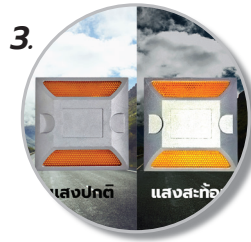

# Reflective Road Stud Yellow

หมุดสะท้อนแสง Atraff อลูมิเนียม2หน้า สีเหลือง

TA16019

## รายละเอียดทั่วไป

หมุดสะท้อนแสง ใช้สำหรับ ติดตั้งบนถนน ตามไหล่ทาง หัวถนน หรือติดตามเส้นแบ่งเลน เส้นขอบถนน เพื่อให้สามารถเห็นได้ชัดเจน ในเวลากลางคืน

- Brand : A-TRAFF
- Material : อลูมิเนียมอัลลอยด์
- ขนาด : 10 x 10 x 2.5 cm.
- ขนาดเดือย : 5 cm.
- น้ำหนัก : 0.34 kg.
- รองรับน้ำหนักได้ : 20 ตัน
- สะท้อนแสง : สีเหลือง
- หมุดทำมาจากอลูมิเนียมอัลลอยด์ชนิดมีเดือย
- แผ่นสะท้อนแสงเป็นพลาสติกอะคริลิกสะท้อนแสงแบบแก้วปริซึม
- ให้ความสว่าง สามารถสะท้อนแสงไฟได้ดี
- ผิวหน้าทนทาน ใช้งานได้ยาวนาน ทนแดดทนฝน
- รับน้ำหนักและทนแรงกดทับได้มากถึง 20 ตัน
- ช่วยในการลดอุบัติเหตุในบนท้องถนนได้ดีในเวลากลางคืน เพราะสามารถมองเห็นได้จากระยะไกลเมื่อแสงไฟตกกระทบ

## Feature

1. หมุดทำมาจาก อลูมิเนียมอัลลอยด์ชนิดมีเดือย

2. แผ่นสะท้อนแสงเป็นพลาสติก อะคริลิกสะท้อนแสงแบบแก้วปริซึม

3. ให้ความสว่าง สามารถสะท้อนแสงไฟได้ดี

4. ผิวหน้าทนทานใช้งานได้ยาวนาน ทนแดดทนฝน