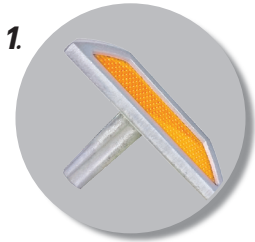

# Reflective Road Stud Yellow

หมุดสะท้อนแสง Atraff อลูมิเนียม2หน้า สีเหลือง

TA16019

## รายละเอียดทั่วไป

หมุดสะท้อนแสง ใช้สำหรับ ติดตั้งบนถนน ตามไหล่ทาง หัวถนน หรือติดตามเส้นแบ่งเลน เส้นขอบถนน เพื่อให้สามารถเห็นได้ชัดเจน ในเวลากลางคืน

- Brand : A-TRAFF
- Material : อลูมิเนียมอัลลอยด์
- ขนาด : 10 x 10 x 2.5 cm.
- ขนาดเดือย : 5 cm.
- น้ำหนัก : 0.34 kg.
- รองรับน้ำหนักได้ : 20 ตัน
- สะท้อนแสง : สีเหลือง
- หมุดทำมาจากอลูมิเนียมอัลลอยด์ชนิดมีเดือย
- แผ่นสะท้อนแสงเป็นพลาสติกอะคริลิกสะท้อนแสงแบบแก้วปริซึม
- ให้ความสว่าง สามารถสะท้อนแสงไฟได้ดี
- ผิวหน้าทนทาน ใช้งานได้ยาวนาน ทนแดดทนฝน
- รับน้ำหนักและทนแรงกดทับได้มากถึง 20 ตัน
- ช่วยในการลดอุบัติเหตุในบนท้องถนนได้ดีในเวลากลางคืน เพราะสามารถมองเห็นได้จากระยะไกลเมื่อแสงไฟตกกระทบ

## Feature

1. หมุดทำมาจาก อลูมิเนียมอัลลอยด์ชนิดมีเดือย

2. แผ่นสะท้อนแสงเป็นพลาสติก อะคริลิกสะท้อนแสงแบบแก้วปริซึม

3. ให้ความสว่าง สามารถสะท้อนแสงไฟได้ดี

4. ผิวหน้าทนทานใช้งานได้ยาวนาน ทนแดดทนฝน